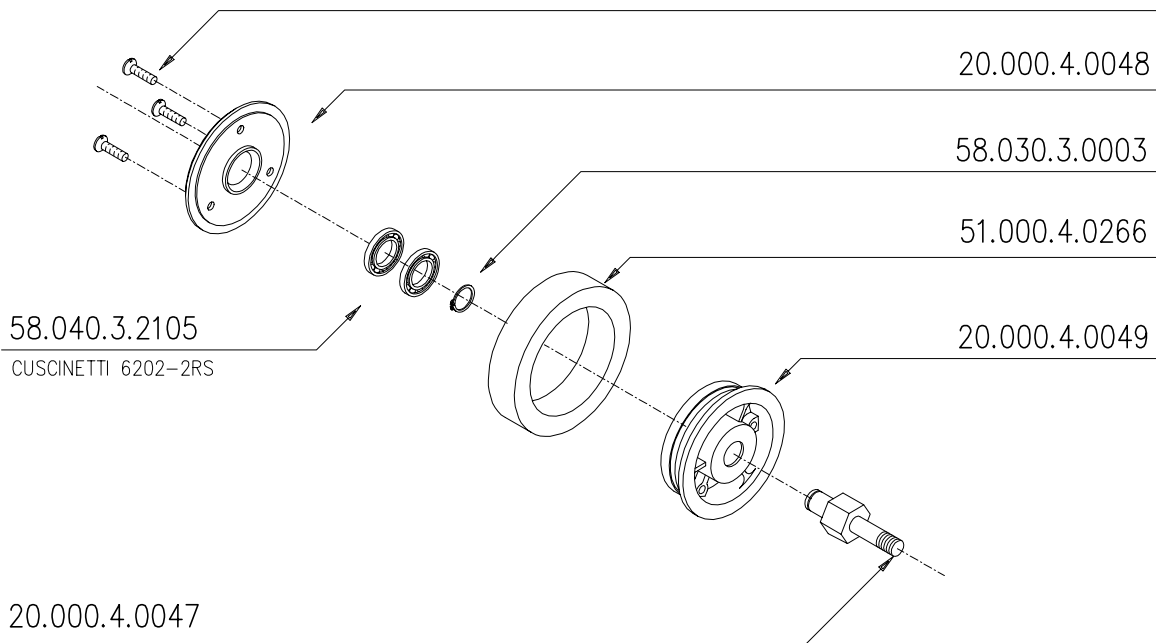

VTSP a croce M6x20 58.005.3.0601

61.999.4.0001

61.000.4.0009

58.030.3.1011 ANELLO I 52

58.040.3.2014 6205-2RS1

61.000.4.0008

KUNZLE & TASIN

Via CAJKOVSKIJ 14 * 20092 CINISELLO BALSAMO (MI)
TEL. 02/66040930 FAX 02/66013445