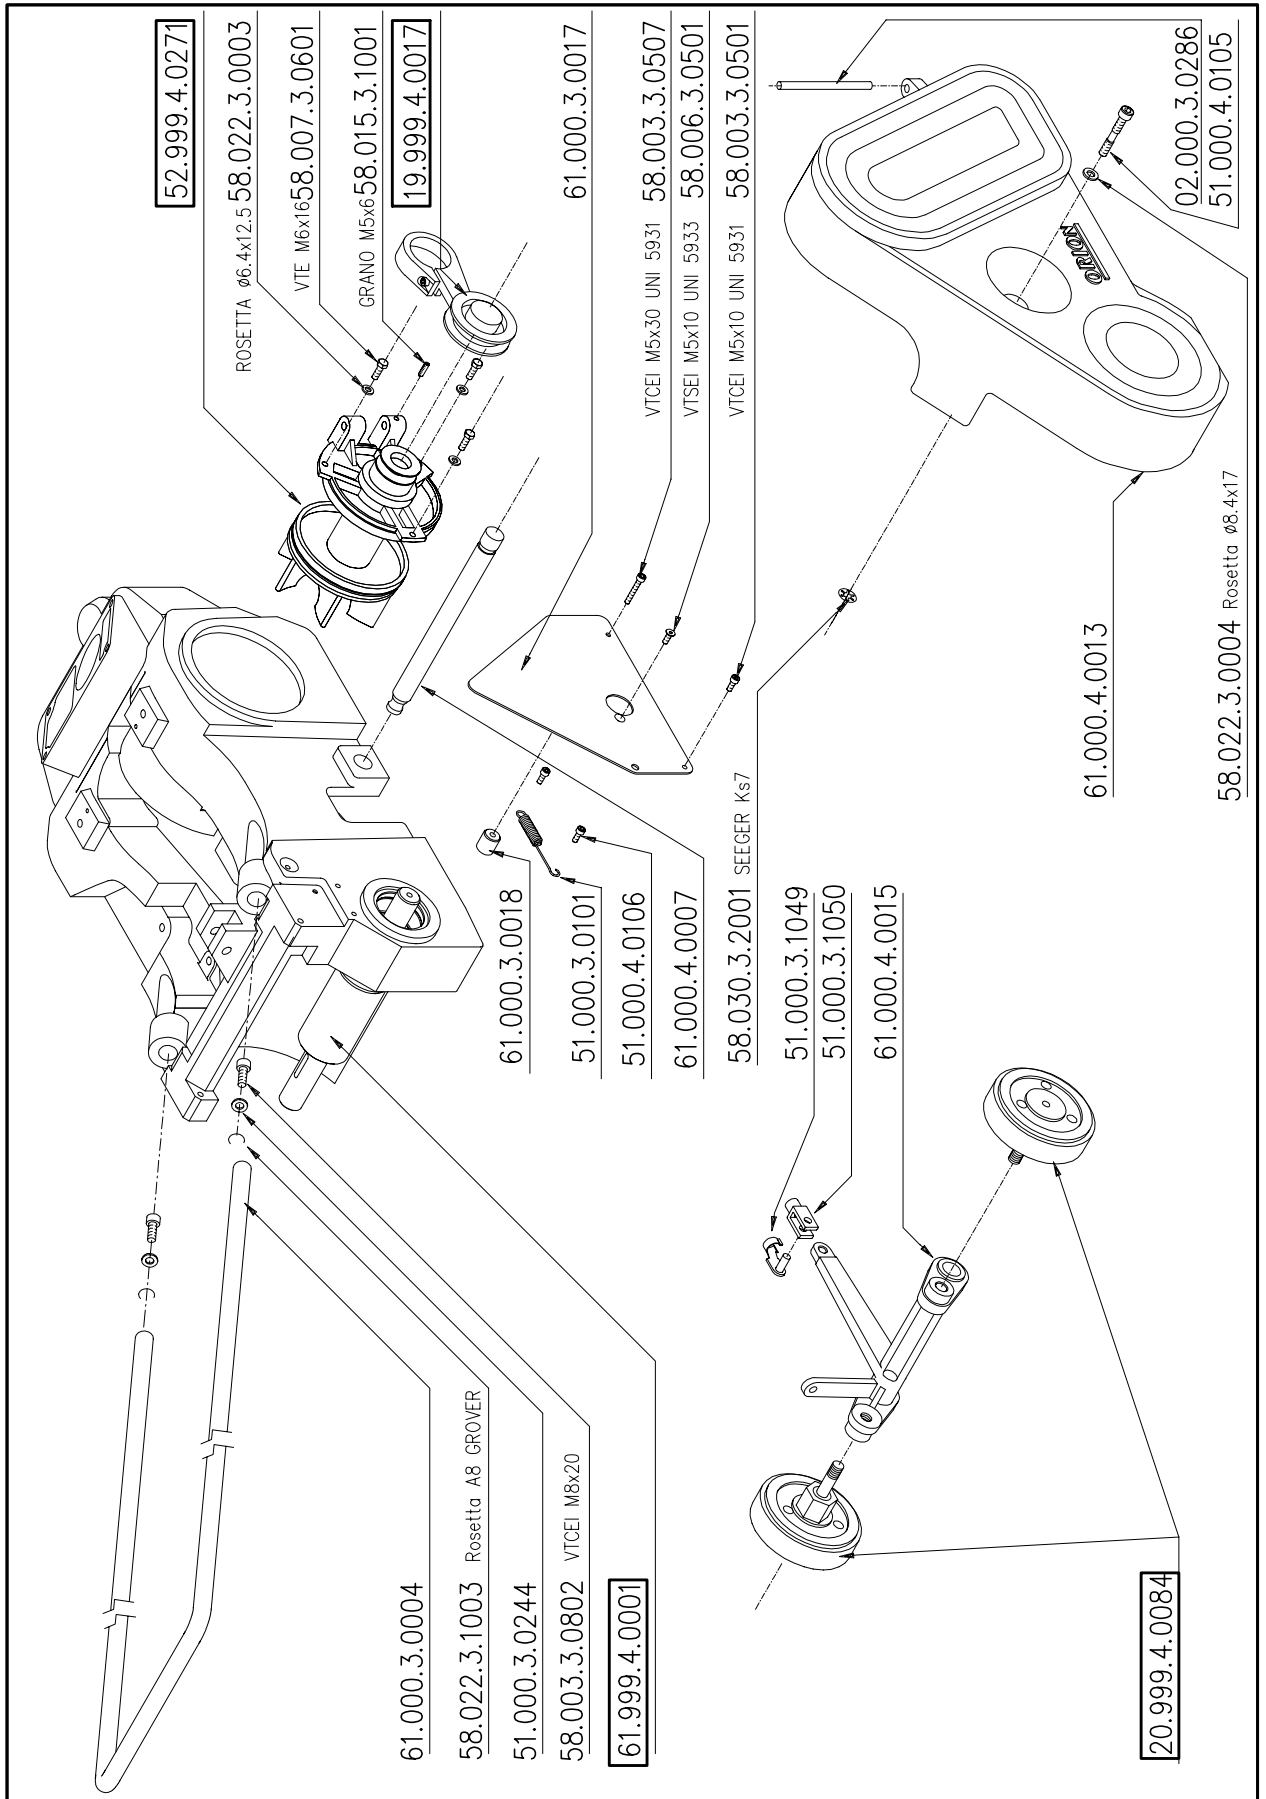

KUNZLE & TASIN

Via CAJKOVSKIJ 14 * 20092 CINISELLO BALSAMO (MI)
TEL. 02/66040930 FAX 02/66013445

SMERIGLIATRICE
ORION

FOGLIO
4/13
APRILE 2001