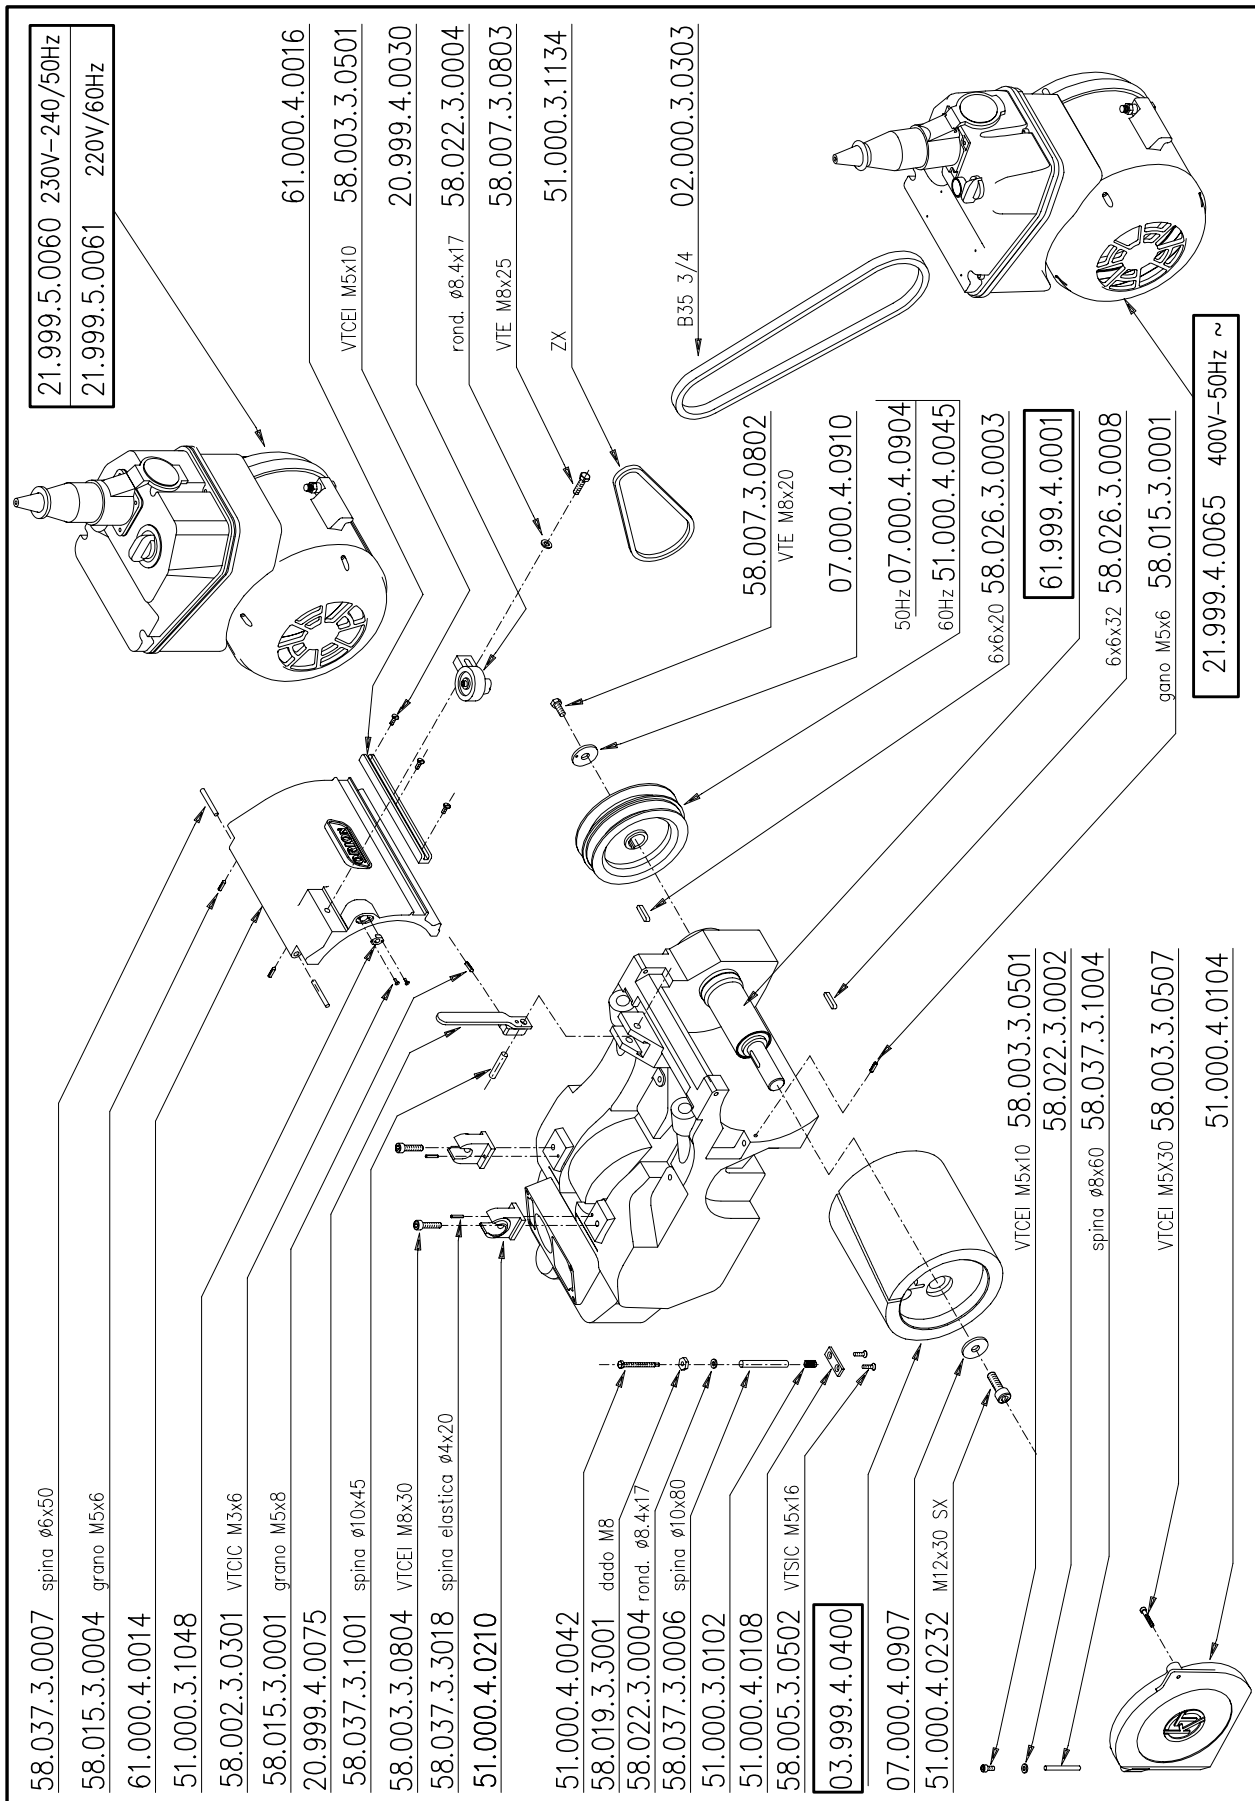

KUNZLE & TASIN
Via CAJKOVSKIJ 14 * 20092 CINISELLO BALSAMO (MI)
TEL. 02/66040930 FAX 02/66013445

SMERIGLIATRICE
ORION

FOGLIO
7/13
APRILE 2001