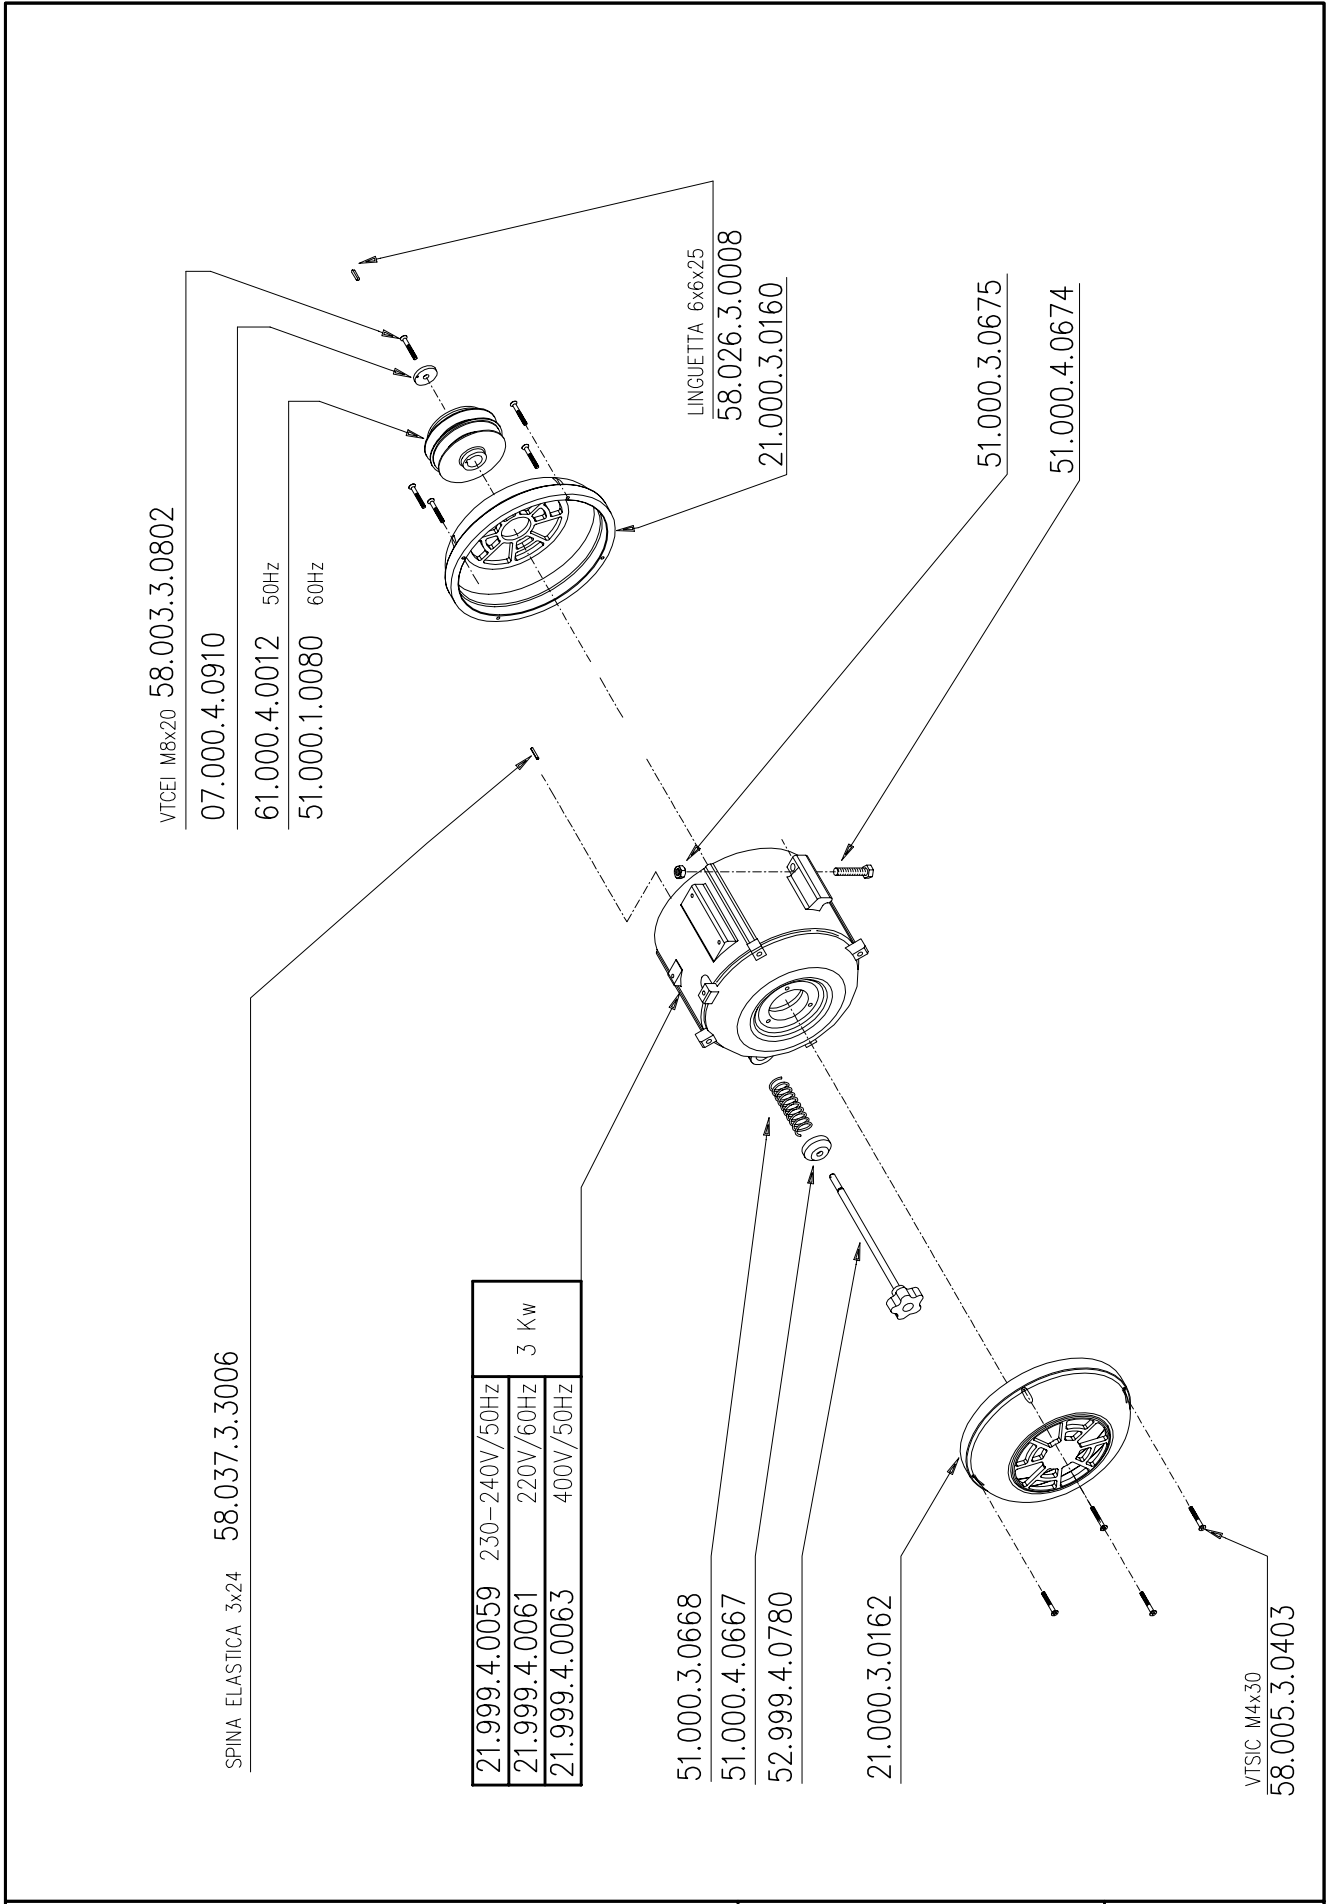

KUNZLE & TASIN
Via CAJKOVSKIJ 14 * 20092 CINISELLO BALSAMO (MI)
TEL. 02/66040930 FAX 02/66013445

SMERIGLIATRICE
ORION

FOGLIO
9/13
APRILE 2001