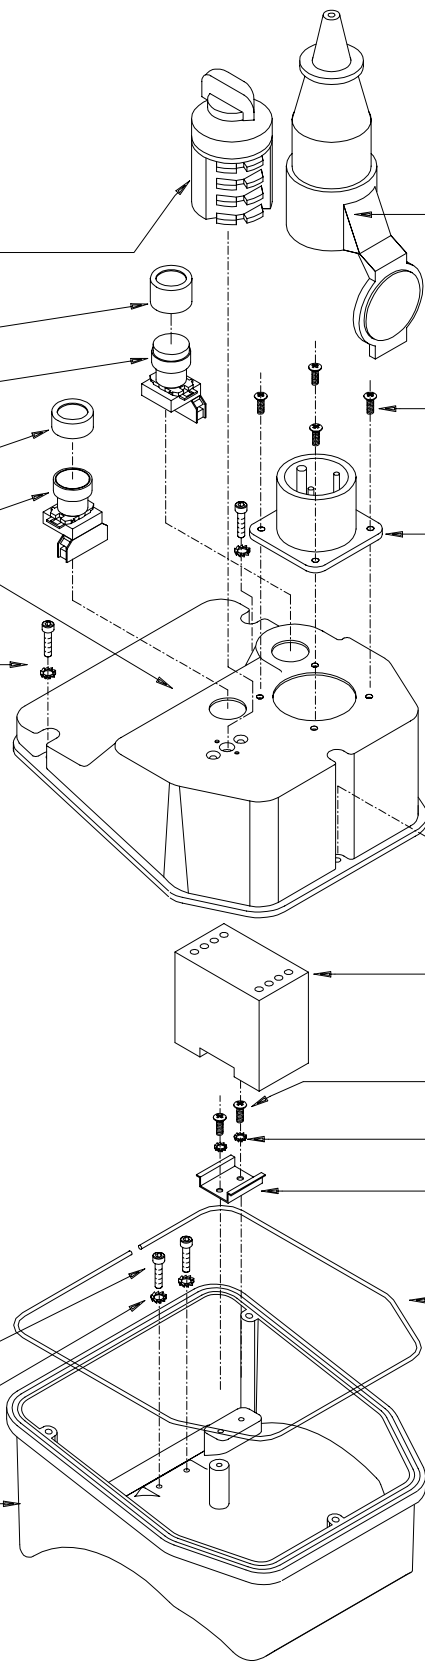

58.007.3.0401
 VTE M4x30
 52.999.4.0284
 52.999.4.0915
 58.019.3.3004
 Autobloccante 4
 52.999.4.0282

51.000.3.0077
 58.028.3.0001
 Copiglia 2x25
 58.022.3.0004
 RONDELLA $\varnothing 8$

58.003.3.0803 VTCEI M8x25
 51.000.3.0017
 51.000.4.0029
 58.003.3.0402 VTCEI M4x10

Rond. Dent M4 58.022.3.2001

21.000.4.0003

51.000.3.0696 50 µF

marcia-run

51.000.3.0700 30 µF

avviam.-start

guarnizione 50.000.1.0161

58.003.3.0506 VTCEI M5x25

21.000.3.0009

21.000.3.0007 (START)

21.000.4.0001

58.003.3.0505 VTCEI M5x20

51.000.3.0854

VTIC M5x12 58.002.3.0502

51.000.3.0853

Rond. Dent M5 58.022.3.3002

51.000.3.0047

VTIC M4x10 58.002.3.0402

Rond. Dent M4 58.022.3.2001

21.000.4.0003

guarnizione 50.000.1.0161

58.000.3.0506 VTCEI M5x25

58.022.3.3002 Rond. Dent M5

21.000.4.0015