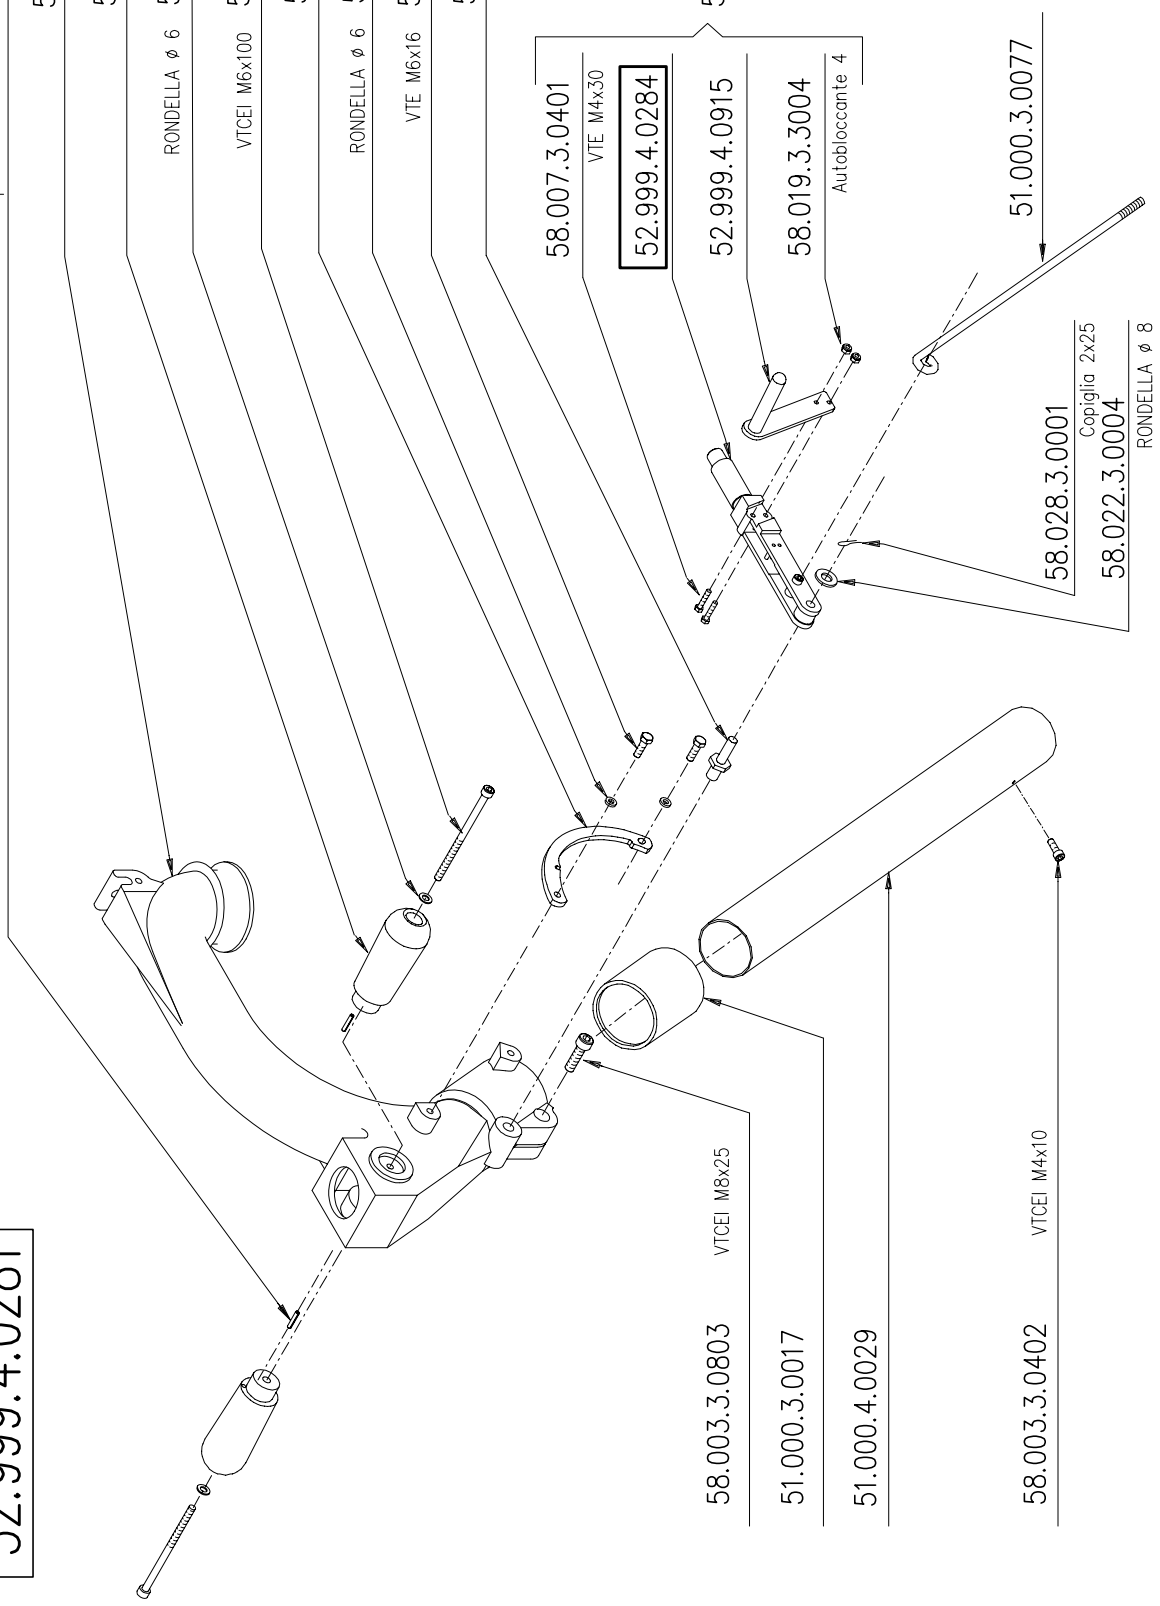

52.999.4.0281

Spina elastica $\varnothing 2 \times 12$ 58.037.3.3001
51.000.4.0200
51.000.4.0209
RONDELLA $\varnothing 6$ 58.022.3.0003
VTCEI M6x100 58.003.3.0614
51.000.4.0014
RONDELLA $\varnothing 6$ 58.022.3.0003
VTE M6x16 58.007.3.0601
51.000.4.0004

58.007.3.0401
VTE M4x30
52.999.4.0284
52.999.4.0915
58.019.3.3004
Autobloccante 4
52.999.4.0282

51.000.3.0077
58.028.3.0001
Copiglia 2x25
58.022.3.0004
RONDELLA $\varnothing 8$

58.003.3.0803 VTCEI M8x25
51.000.3.0017
51.000.4.0029
58.003.3.0402 VTCEI M4x10

KUNZLE & TASIN
Via CAJKOVSKIJ 14 * 20092 CINISELLO BALSAMO (MI)
TEL. 02/66040930 FAX 02/66013445

SMERIGLIATRICE
ORION

FOGLIO
2/13
APRILE 2001