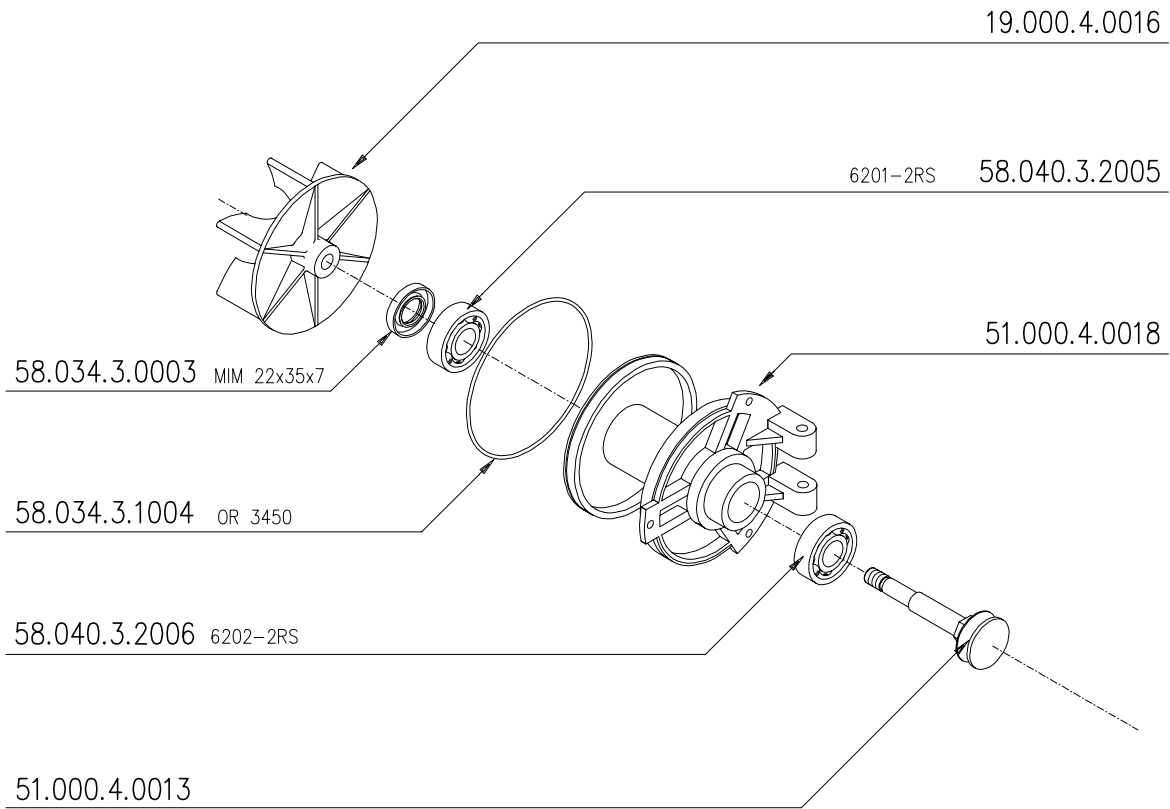

52.999.4.0271

KUNZLE & TASIN

Via CAJKOVSKIJ 14 * 20092 CINISELLO BALSAMO (MI)
TEL. 02/66040930 FAX 02/66013445

SMERIGLIATRICE
ORION

FOGLIO
5/13
APRILE 2001