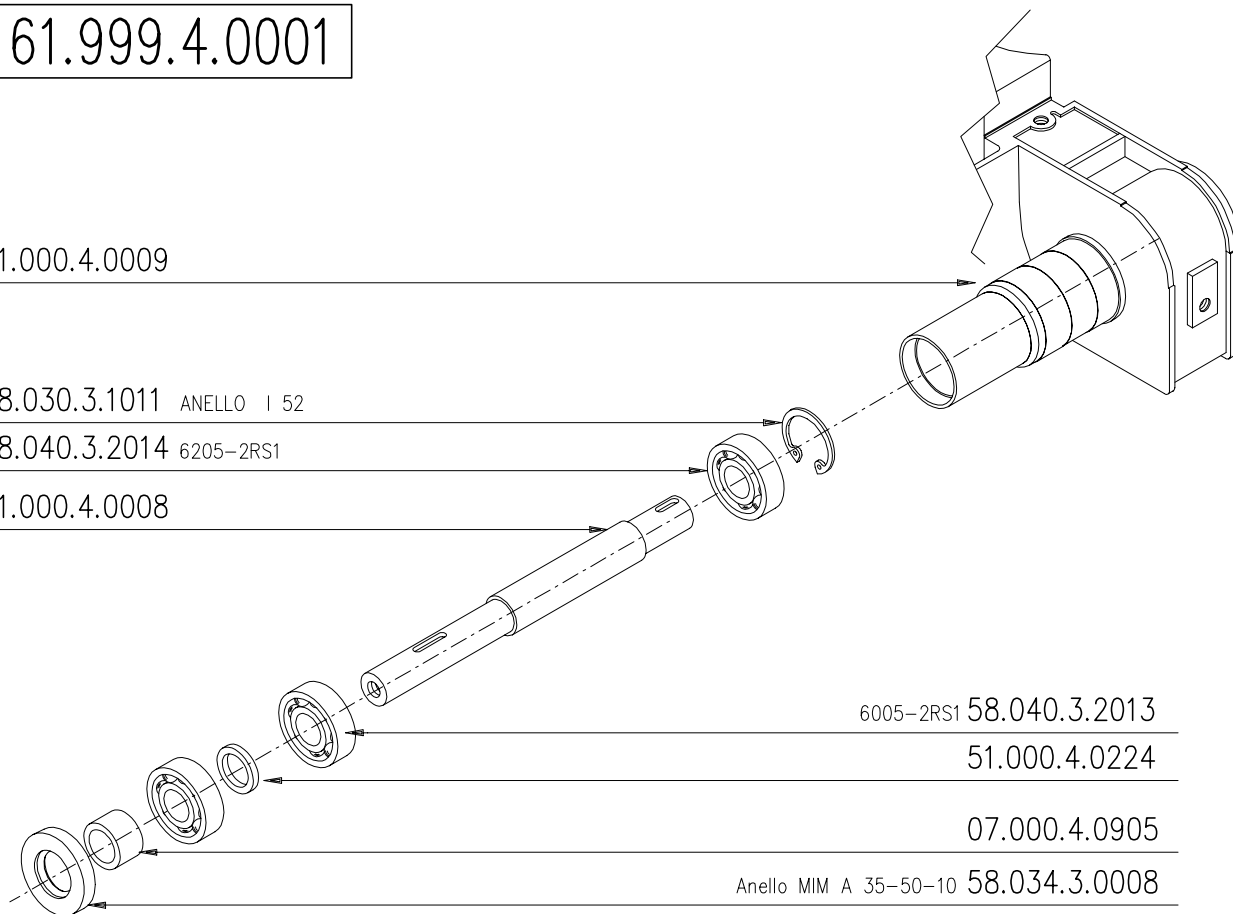

61.999.4.0001

61.000.4.0009

58.030.3.1011 ANELLO I 52

58.040.3.2014 6205-2RS1

61.000.4.0008