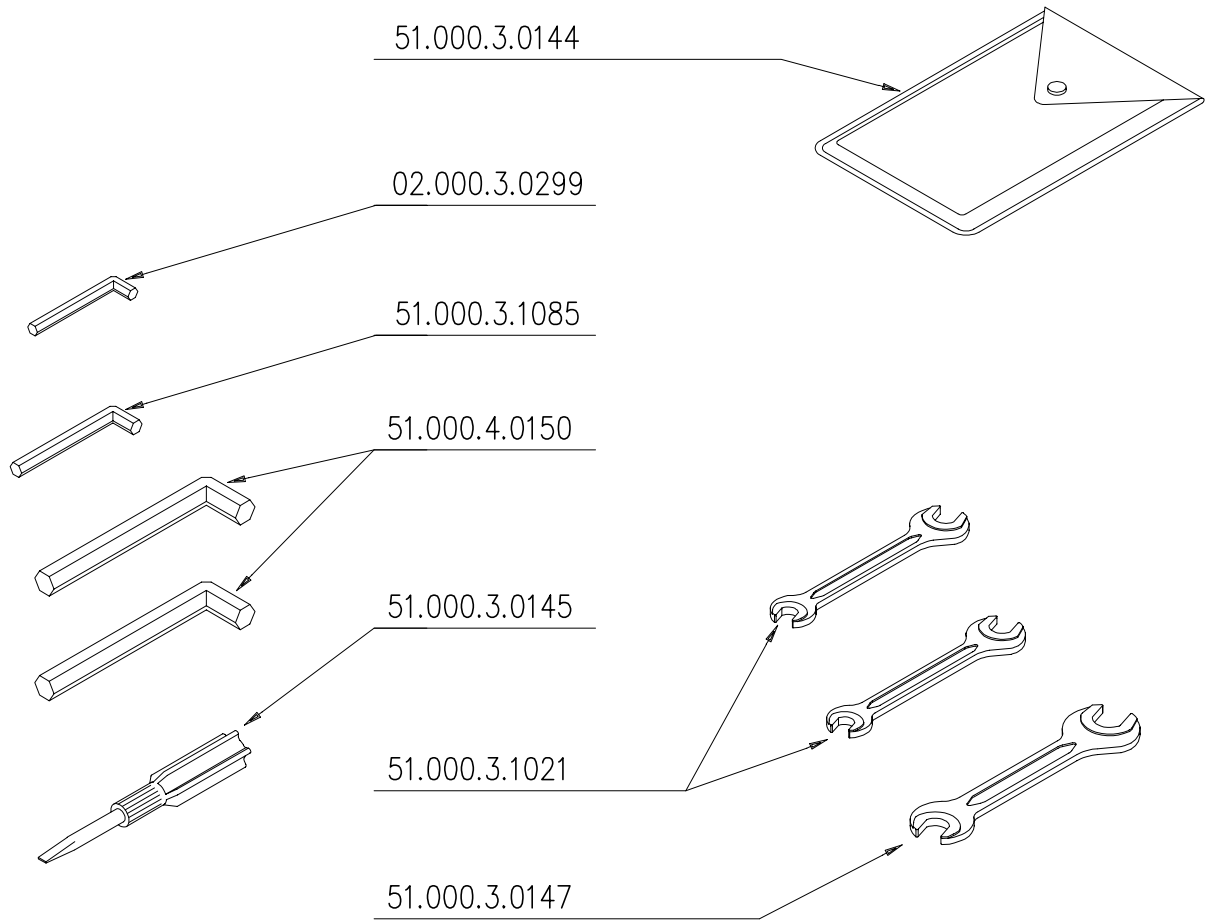

51.000.3.0047

VTIC M4x10 58.002.3.0402

Rond. Dent M4 58.022.3.2001

21.000.4.0003

guarnizione 50.000.1.0161

58.000.3.0506 VTCEI M5x25

58.022.3.3002 Rond. Dent M5

21.000.4.0015

KUNZLE & TASIN

Via CAJKOVSKIJ 14 * 20092 CINISELLO BALSAMO (MI)
TEL. 02/66040930 FAX 02/66013445

SMERIGLIATRICE
ORION

FOGLIO

12/13

APRILE 2001

52.999.4.0217

52.999.4.0170